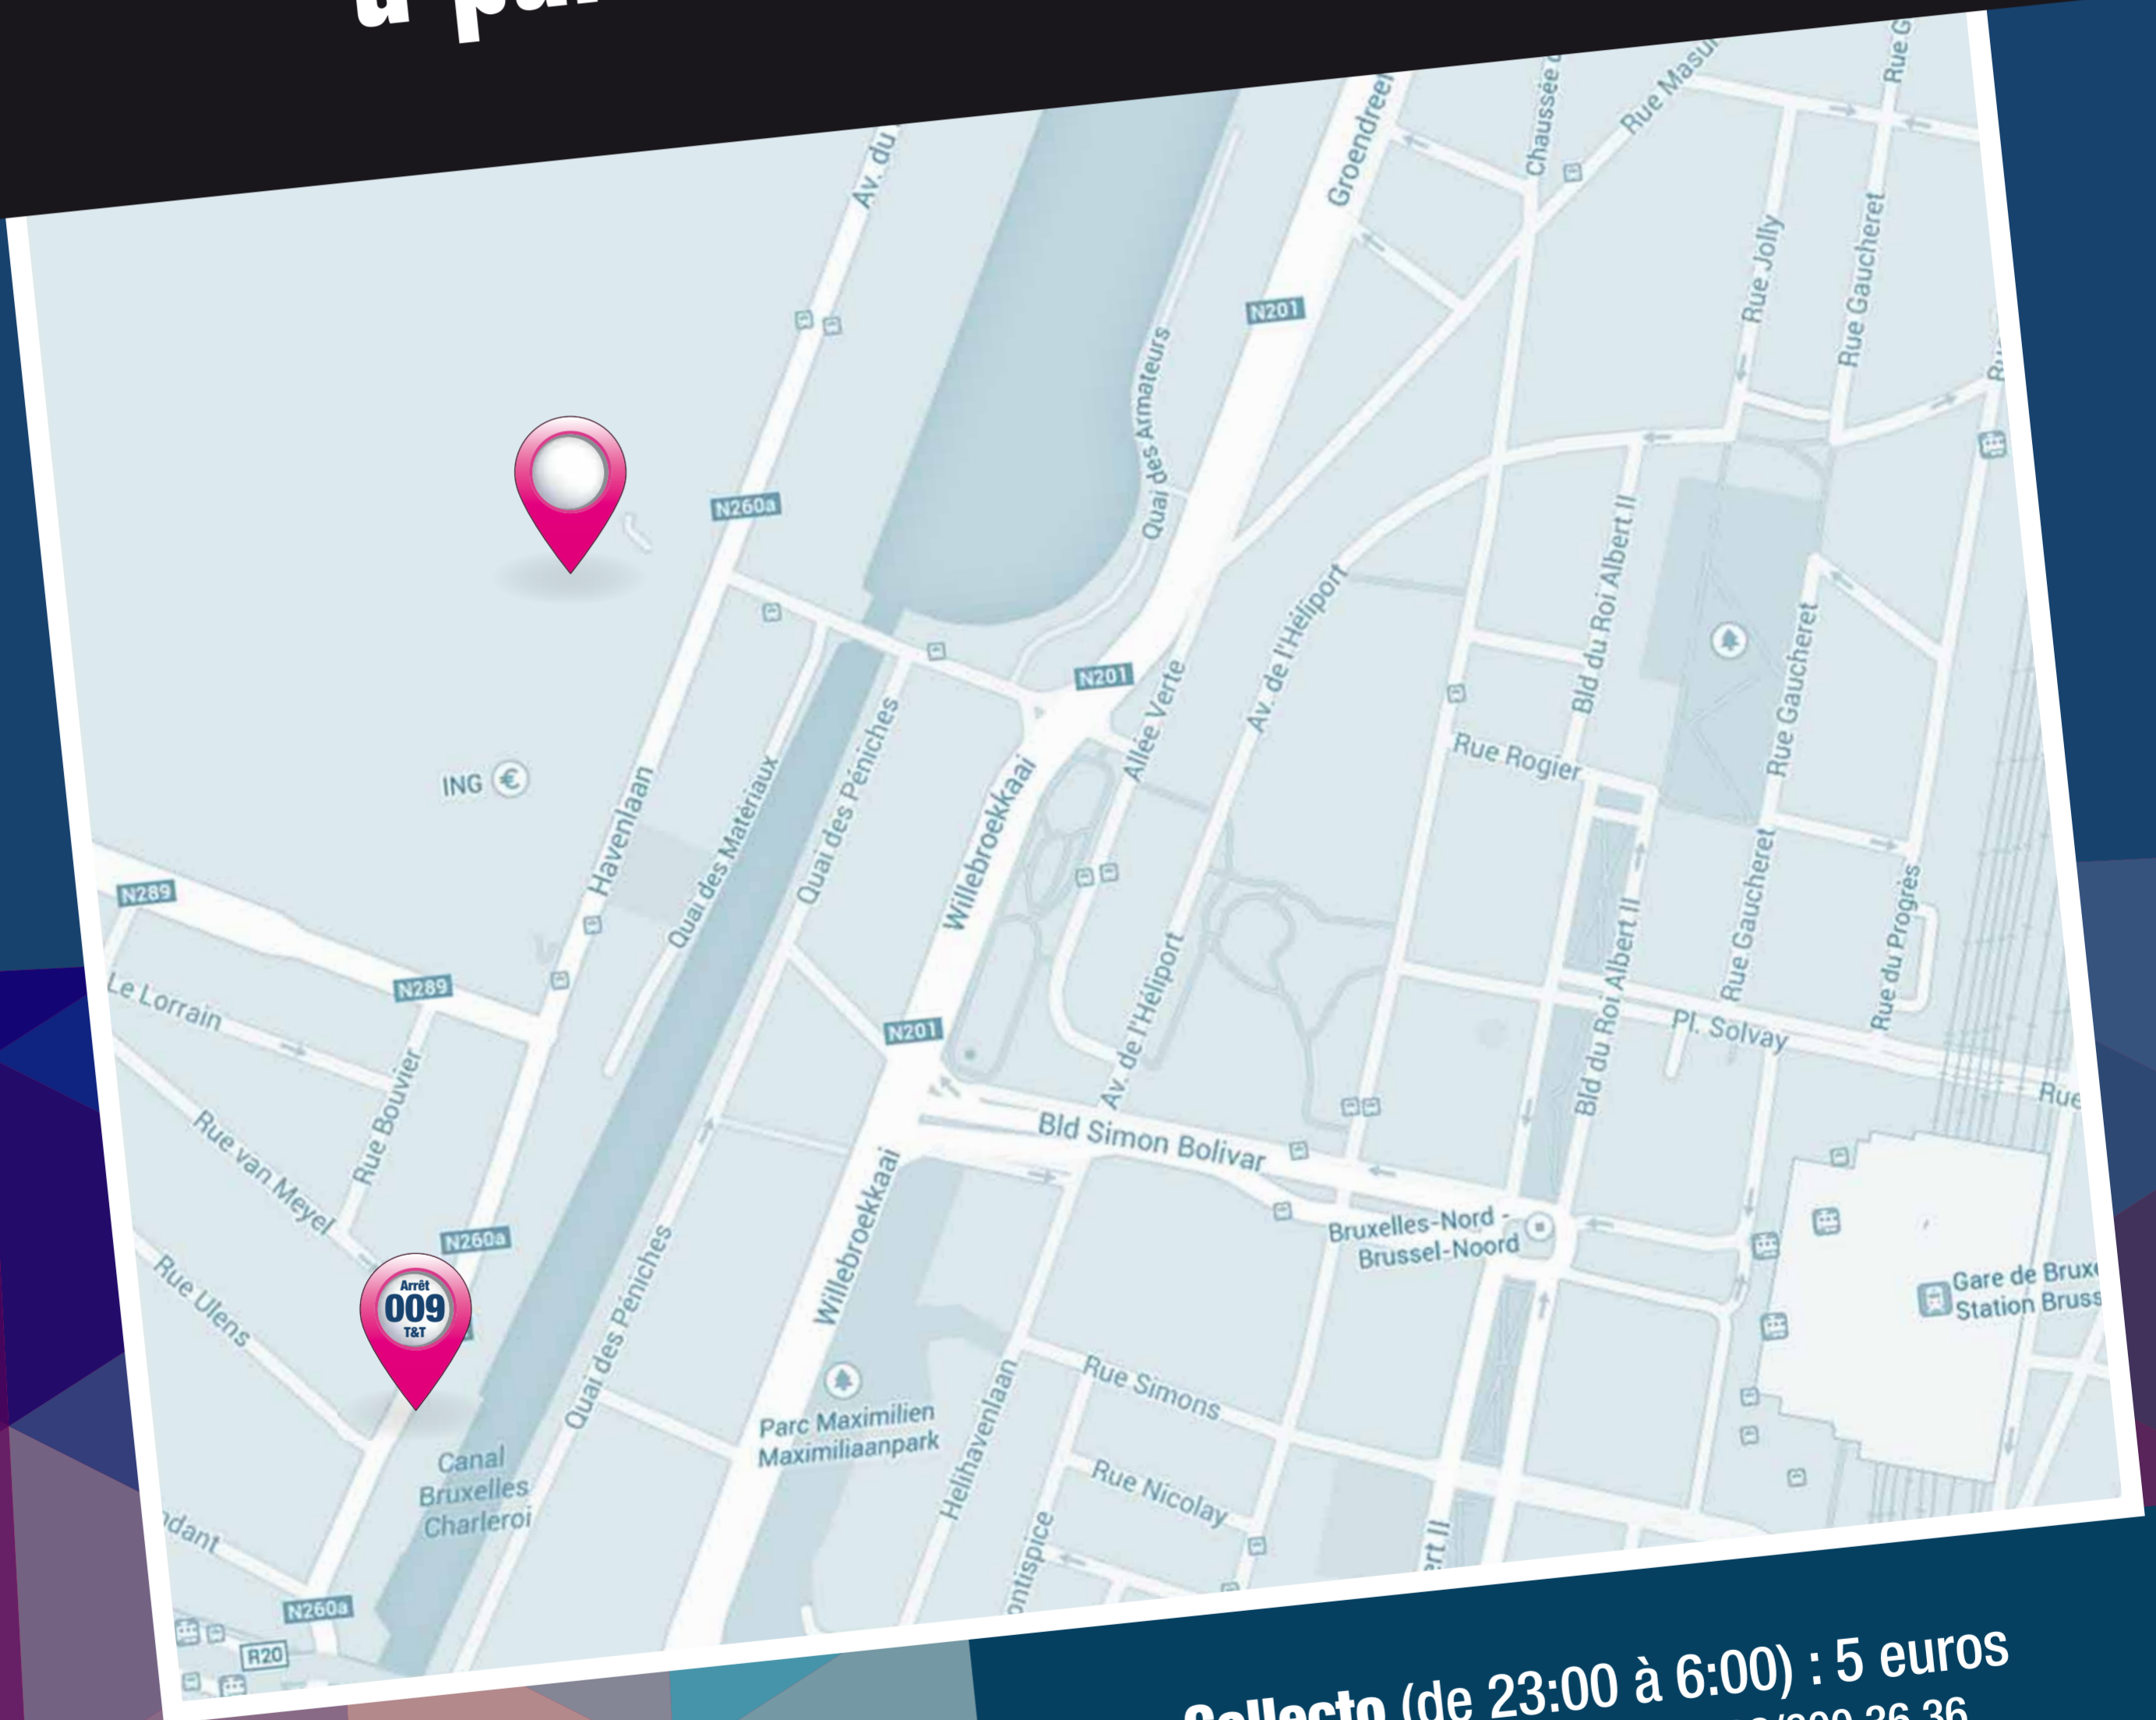

Rue du marais, 109 - 1000 Bruxelles

- > **Collecto** (de 23:00 à 6:00) : 5 euros
Appelle 20 min à l'avance au 02/800.36.36
Arrêt 155 Rogier
Boulevard du Jardin Botanique 31
- > **Taxis verts** 02/349.49.49
- > En cas de doute, **éthylotest**
disponible auprès des organisateurs

Drink different

Retour à domicile à partir de **Tour et taxis**

- > **Collecto** (de 23:00 à 6:00) : 5 euros
Appelle 20 min à l'avance au 02/800.36.36
Arrêt 009 Tour et taxis
Avenue du Port 3
- > **Taxis verts** 02/349.49.49
- > En cas de doute, **éthylotest**
disponible auprès des organisateurs