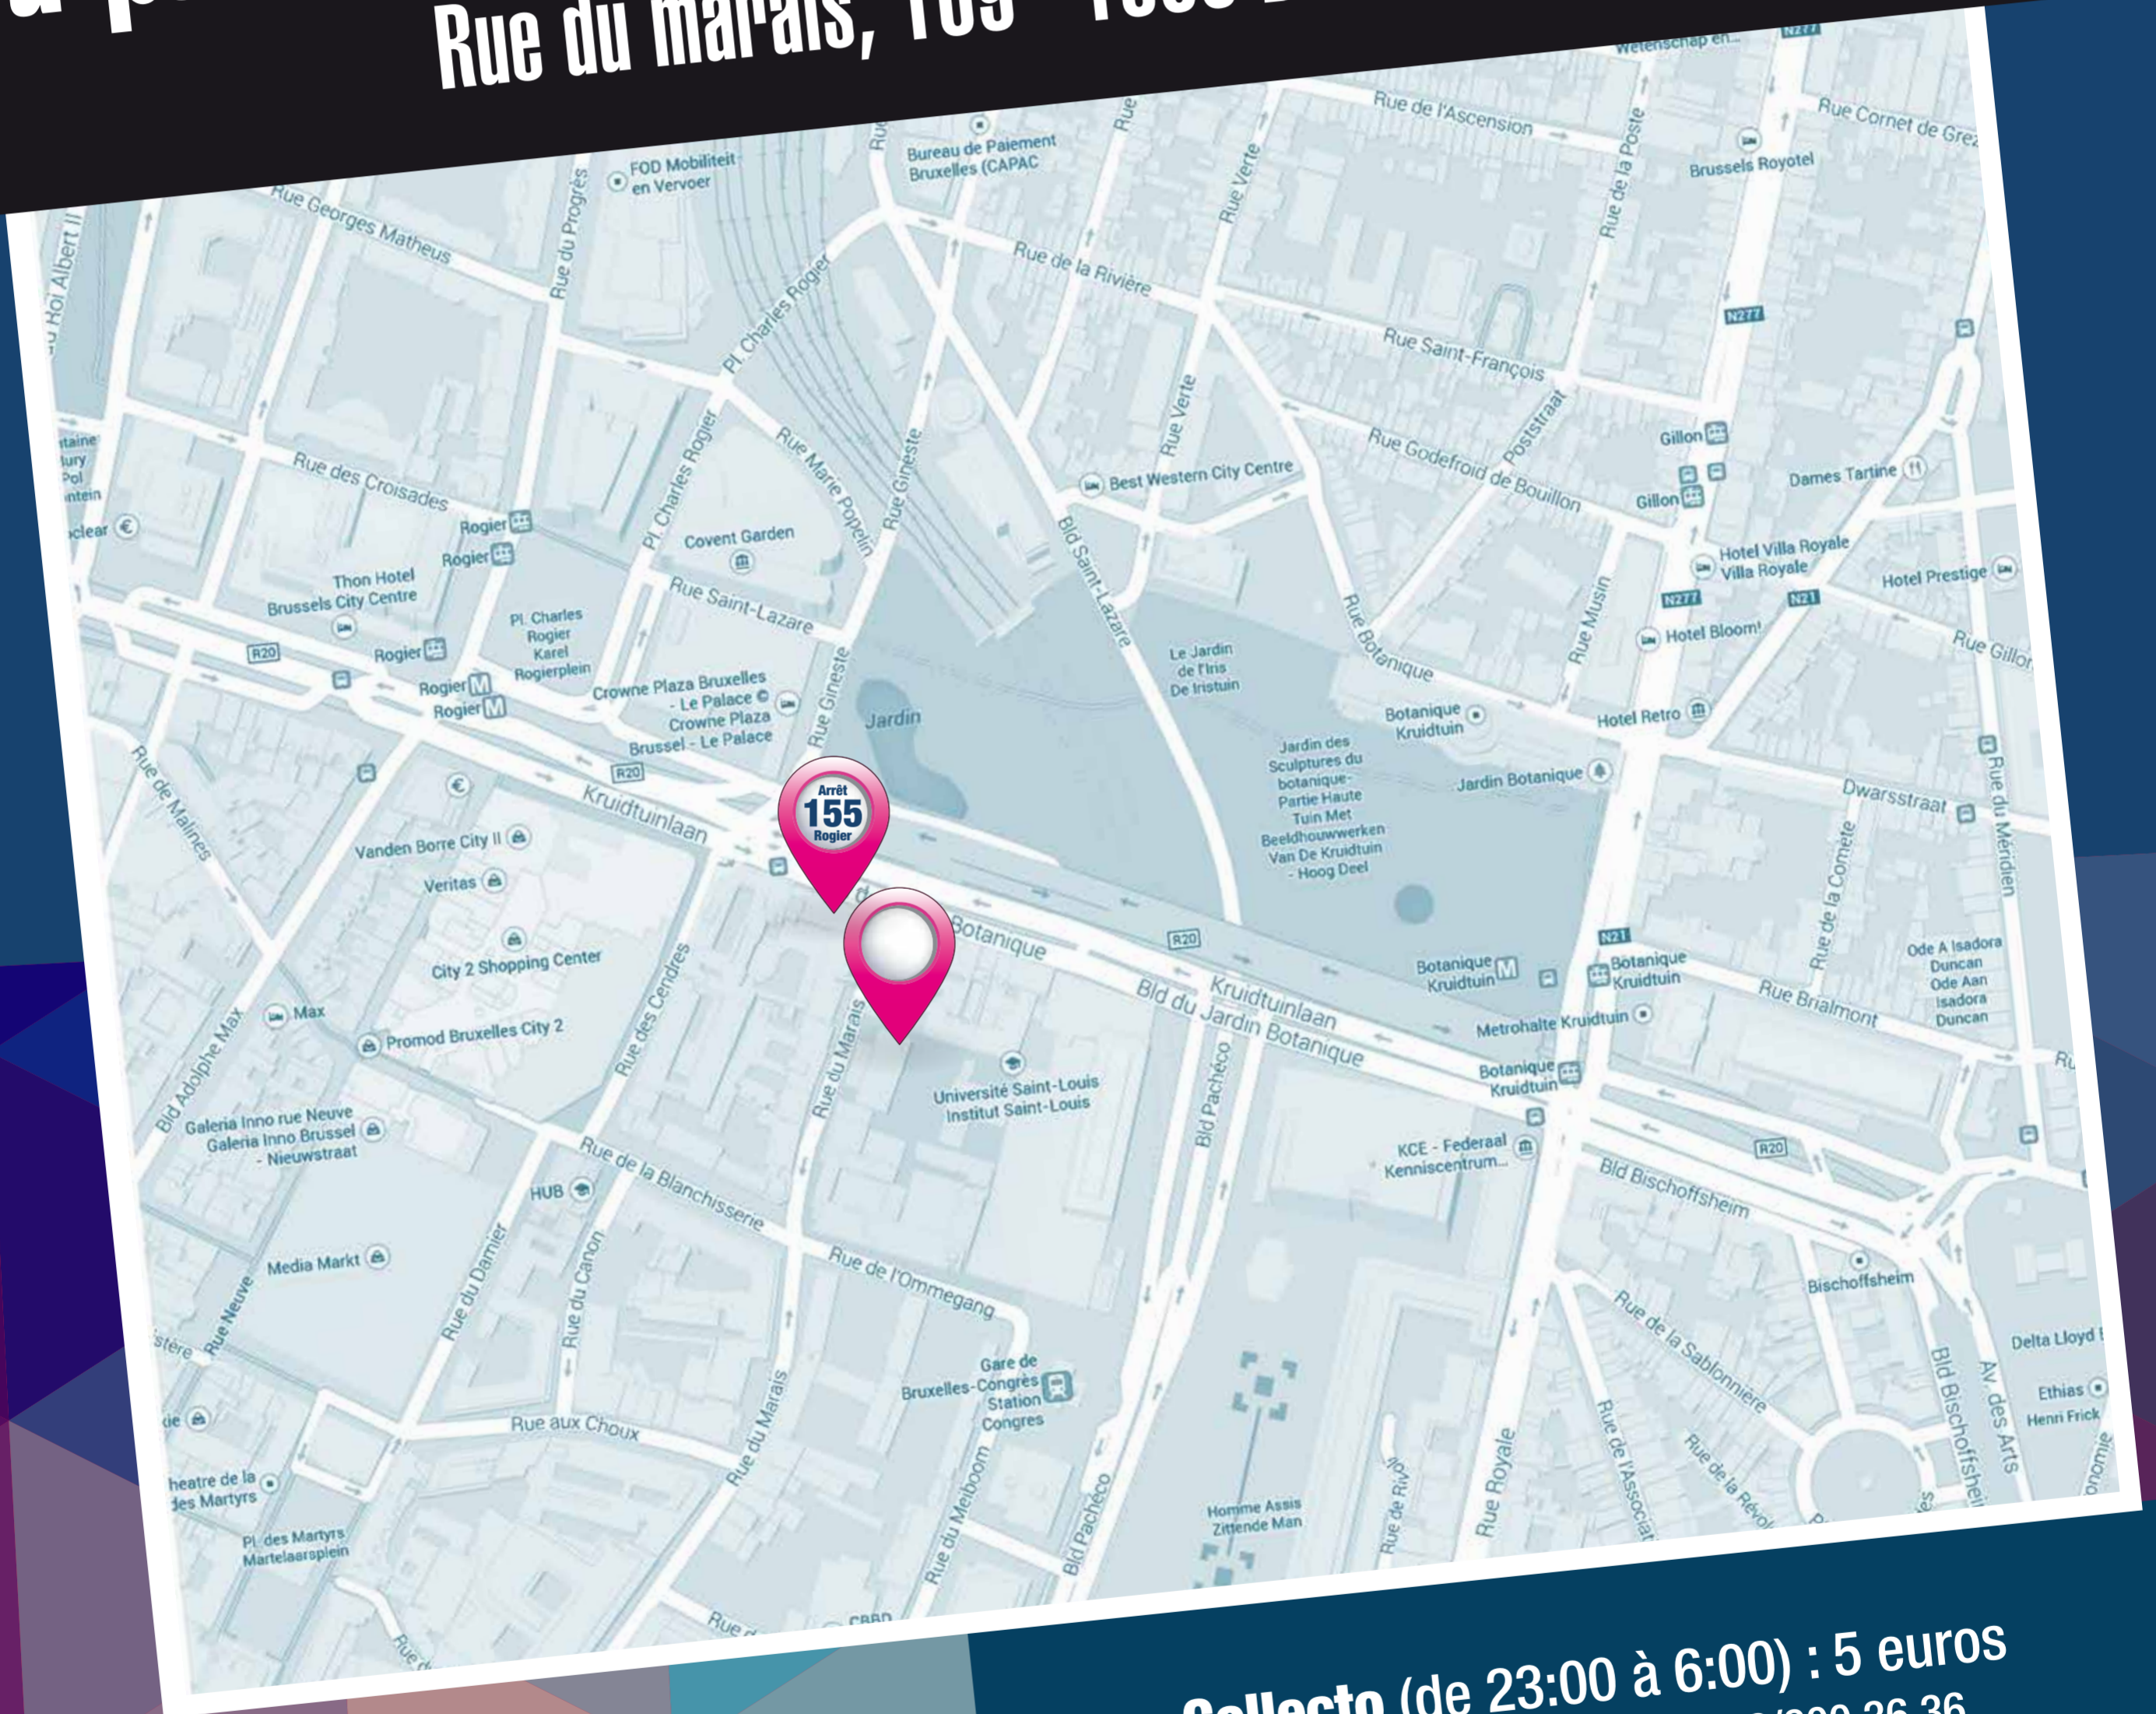

Retour à domicile

à partir du **Club-house de Saint-Louis**

Rue du marais, 109 - 1000 Bruxelles

- > **Collecto** (de 23:00 à 6:00) : 5 euros
  Appelle 20 min à l'avance au 02/800.36.36
  Arrêt 155 Rogier
  Boulevard du Jardin Botanique 31
- > **Taxis verts** 02/349.49.49
- > En cas de doute, **éthylotest**
  disponible auprès des organisateurs